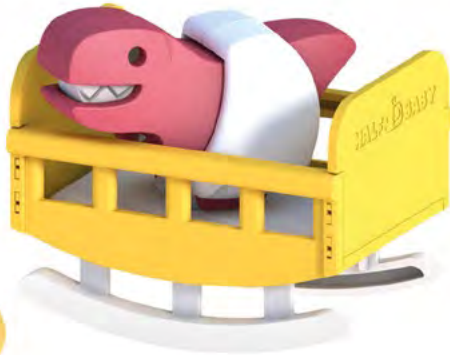

Packaging Dimensions:

Width: 16cm Height: 16cm Depth: 5.5cm

Baby Dinosaurs

BABY DIPLODOCUS
80D-447-50E

BABY TRICERATOPS
50C-E1F-1BF

BABY T-REX
F2F-27B-B5D

BABY PARASAUROLOPHUS
639-C7B-FDC

BABY STEGOSAURUS
6BA-A68-F01