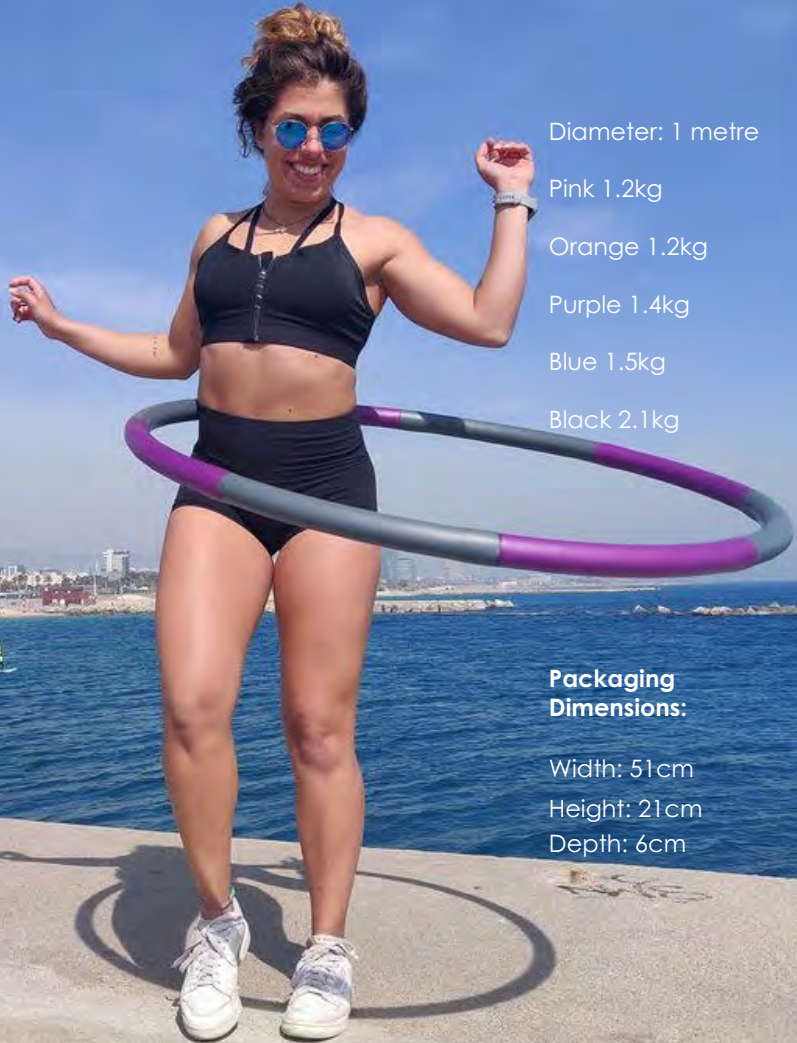

Fitness
&
Leisure

justbe...®

Diameter: 1 metre

Pink 1.2kg

Orange 1.2kg

Purple 1.4kg

Blue 1.5kg

Black 2.1kg

**Packaging
Dimensions:**

Width: 51cm

Height: 21cm

Depth: 6cm

Fitness Hoops

Pink 1.2kg
A03-76C-376

Orange 1.2kg
315-1D1-DAD

Purple 1.4kg
0B6-73C-598